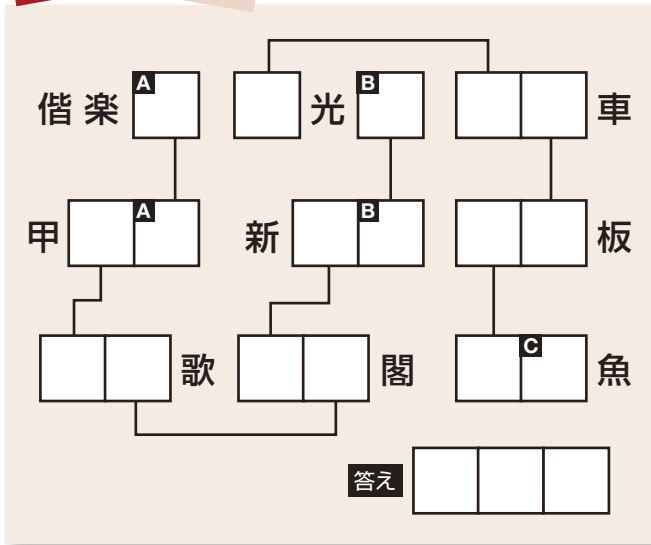

●作り方

- ①れんこんは厚さ5mm程度の輪切りにする。酢水(分量外)にさらして水けをふき取る。ベーコンは細切りにする。
- ②れんこん1枚にベーコン、チーズをのせ、黒こしょうをふる。もう1枚のれんこんをのせてしっかり押さえつける。
- ③フライパンにオリーブオイルを熱し、②を入れ両面をこんがり焼く。仕上げに黒こしょうをふったら出来上がり。

🍳 ひじきれんこん鶏そぼろ

素朴な甘辛味にごはんがすすみます。具材たっぷりで食べ応えも充分！

●材料 (2人分) 約240kcal/1人分 約15分
鶏ひき肉…150g、ひじきドライパック…1缶(約110g)、れんこん…100g、ごま油…大さじ1

A { しょうゆ(大さじ1)、酒(大さじ1)、みりん(大さじ1)、砂糖(小さじ1)、和風だしの素(3g)

●作り方

- ①れんこんは粗くきざむ。
- ②フライパンにごま油を熱し、鶏ひき肉を加え、木べらなどでざっくりと混ぜながら炒める。ひじき、れんこんを順に加えて炒め合わせる。
- ③最後にAを加えて煮からめたら出来上がり。

漢字クイズ

クイズコーナー 第308回

リストの漢字をすべてマスに入れ、三字熟語を9つ作ります。線でつながれたマスには同じ漢字を入れてください。A～Cでできる三字熟語は何でしょう？ (こくみん共済coop・藪木)

〈リスト〉 覧 地 回 観 園 子 守 天 遊

応募方法と条件

1. クイズの答え、住所・氏名・お勤めの方は勤務先を明記
2. 良かった記事、ご意見・ご要望を一言お願いします
3. メール、FAXのご利用も可。
4. あて先 〒310-0022 水戸市梅香2-1-39
茨城県労働者福祉協議会 編集委員会あて
メール：ib-roufuku@alpha.ocn.ne.jp
FAX：029-227-2240
5. 締切り 11月30日(水) 消印有効
6. 正解者 15名に粗品をお送りします。