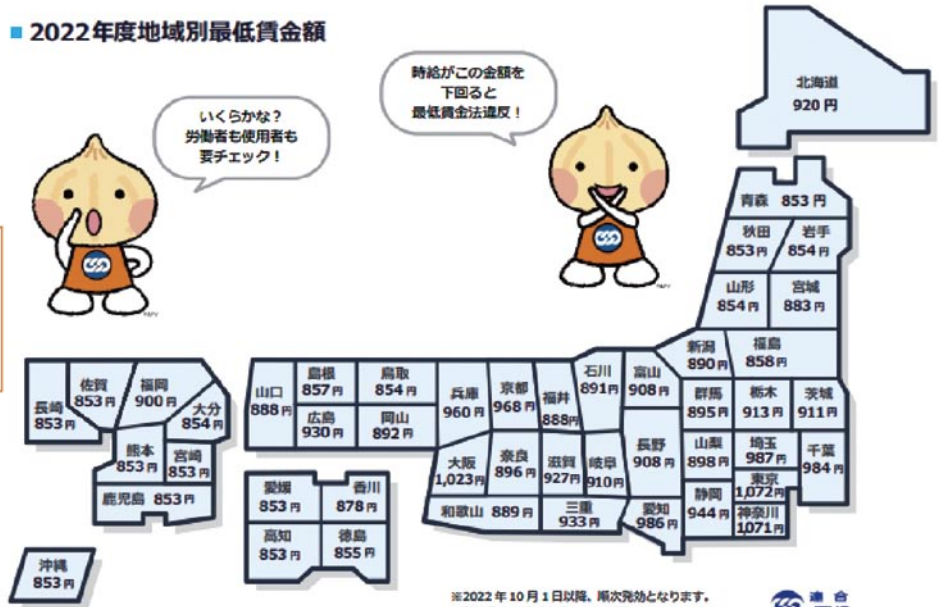

〒310-0804 茨城県水戸市白梅 1-1-10 TEL: 029-227-6642 <https://www.zenrosai.coop/zenkoku/ibaraki/2022/27921.html>

連合茨城

10月1日から 茨城県の最低賃金は 時間額 **911** 円です!

茨城県内で働くすべての皆さん!皆さんの時給は911円を上回っていますか?

2022年10月1日から茨城県の最低賃金は「一時間あたり911円」に改正されました。

最低賃金とは、使用者が労働者に支払わなければならない賃金の最低額を定めた制度です。これは「最低賃金法」という法律で定められており、使用者が労働者を最低賃金以下で働かせていた場合、使用者には罰則が課せられるとともに、労働者はその差額を請求することができます。また、最低賃金額より低い賃金で契約した場合は無効とされ、最低賃金額と同様の定めをしたものとみなされます。

最低賃金の見直しは毎年行われており、連合は労働者側代表の委員を選出し、最低賃金の引き上げに注力しています。今年も茨城県最低賃金審議会において、審議が行われ、茨城は現行の879円から+32円(過去最高引き上げ)の「911円」と結審しました。

現在の急激な物価高により、私たち労働者、とりわけ最低賃金近傍で働く人々の生活は脅かされています。最低賃金の引き上げは、格差是正や貧困対策にとどまらず、働いて得た賃金で家族とともに、安定した生活を送り、将来に展望が持てる社会を実現するために必要な取り組みです。

■ 2022年度地域別最低賃金額

※2022年10月1日以降、順次発効となります。発効日は、都道府県によって異なります。

日立平和台霊園

(公財)日立平和台霊園 新・永代供養塔「天空」