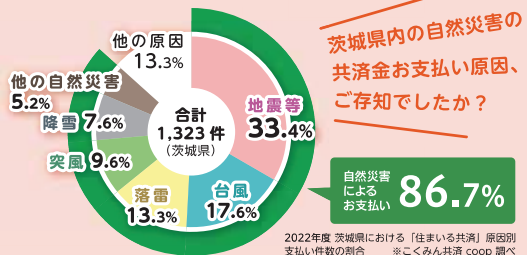

## 茨城県に お住まいの皆さまへ

公式キャラクター ビットくん(茨城県)

茨城県内の住まいる共済のご加入件数は117,976件<sup>(※1)</sup>と、多くの方に加入いただいております。昨年度<sup>(※2)</sup>、茨城県内では、地震等の被害による共済金のお支払いが最も多くなりました。

この機会にお住まいの保障の点検・見直しをさせていただきます。住まいる共済、各種共済の詳しい内容とお見積りや加入手続きについては、ぜひこくみん共済 coop のHPにてご確認ください。

あなたとご家族のかけがえのない毎日を、住まいる共済がサポートいたします。

(※1) 2023年11月時点 茨城県内火災共済契約件数 (※2) 2022年6月1日～2023年5月31日

加入件数 **391** 万件

多くの人に選ばれています

※火災共済 加入件数 (2023年5月31日時点)

- ◎ お住まいの地域に関わらず、全国どこでも掛金は一律。  
「ご加入者同士がたすけあう」この仕組みは、誕生以来ずっと変わりません。
- ◎ マイページやアプリで、いつでもどこでも簡単手続き。